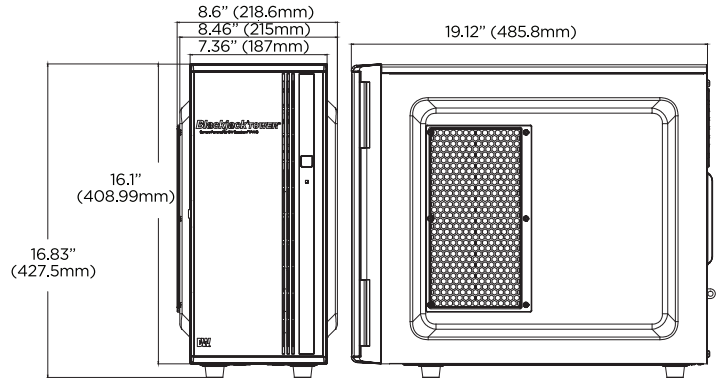

Dimensiones

Unidad: Pulgadas (mm)

Especificaciones

Licencias IP incluidas		4
Formato		Torre de tamaño completo
Sistema operativo	Windows [®] 10	DW-BJT71xxT
	Linux Ubuntu [®]	DW-BJT71xxTLX
	OS en SSD	240GB SSD
CPU		Procesador Intel [®] Core [™] i7
Memoria		16GB
Puerto Ethernet		2x 1G Ethernet
Sistema	Almacenamiento máximo de video	600Mbps
	Discos de almacenamiento máximos	7 x SATA HDD 3.5, de intercambio en caliente
Almacenamiento	Almacenamiento máximo	Máximo 112TB
	opciones de RAID	---
	Interfaz USB	Sí
Video	Salidas	1x HD verdadero, 1x DVI, 1x DisplayPort para la configuración del sistema. 1 salida máxima a la vez.
	Tarjeta de video	Gráficos Intel integrados
Software VMS precargado		DW Spectrum [®] IPVMS
Clientes remotos		Multiplataforma - Windows [®] , Linux Ubuntu [®] y Mac [®]
Aplicaciones móviles		iOS [®] y Android [®]
Teclado y mouse		Incluido
Fuente de alimentación		500W**
Temperatura y humedad de funcionamiento		41°F-104°F (5°C-40°C)
Humedad de funcionamiento		20-90% RH
Dimensiones (Ancho x Profundidad x Altura)		8.6" x 19.12" x 16.83" (218.6 x 485.8 x 427.5 mm)
Otras certificaciones		UL, FCC y CE
Garantía		limitada por 5 años